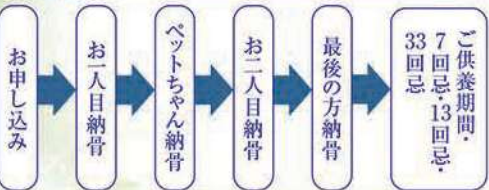

大切なペットも一緒に眠れます

ご供養期間は、
7回忌・13回忌・33回忌から
選べます

プレートの形状は3タイプから
選べて、石種も選べます

年2回お彼岸時期に
合同供養祭を行います
(参加自由)

ご家族3人とペットでお申し込みの場合

ご供養期間終了後、
合祀墓に埋葬されます

7回忌ご供養料 / 2名様

使用料

基本彫刻代

プレート代

27万円より【税込】

※生前の方のみ年間管理料【3,300円(税込)】
がかかります
※納骨代は別途がかかります
※埋葬料【33,000円(税込)】が別途がかかります

合祀墓 / 使用料 1名様 **6**万円より ※納骨代・彫刻代は別途

ペット
共葬可

待望の新区画開放

テラス区画 / 0.99m²